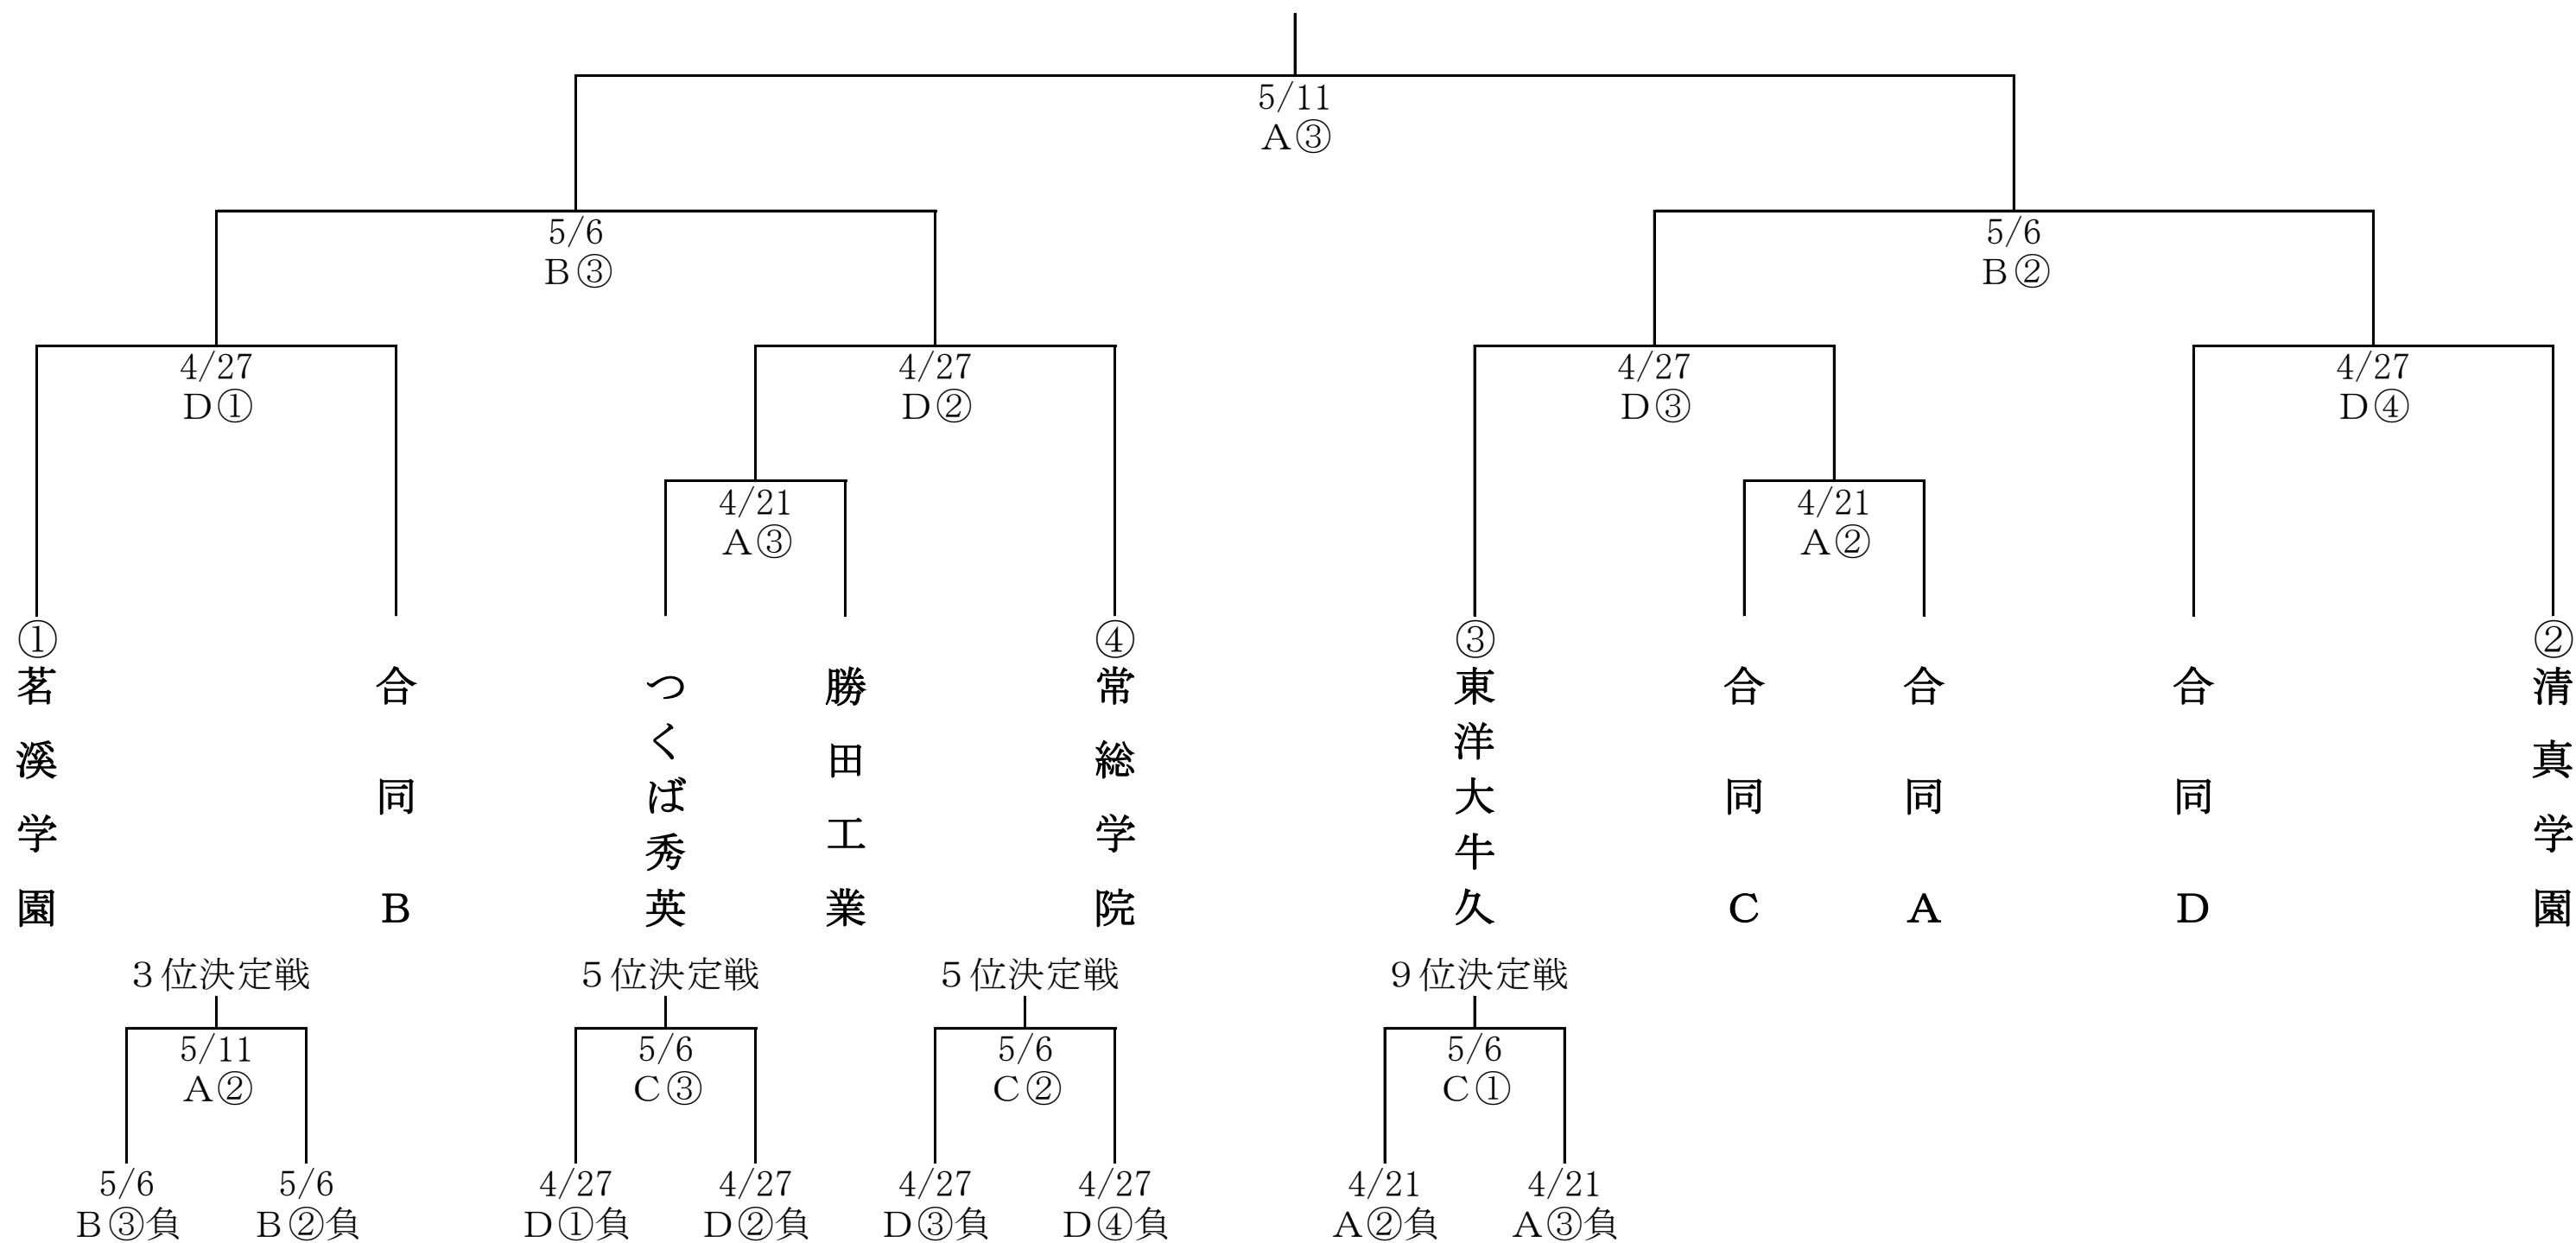

令和6年度 第72回関東高等学校ラグビーフットボール大会茨城県予選会【大会組合せ】

【合同チーム】

合同A… 磯原郷英・日立第一・太田第一

合同B… 勝田・水戸第一・水戸農業

合同C… 水城・土浦工業・つくば国際大東風・取手第一・牛久

合同D… 下館第二・下館工業・下妻第一・守谷

【試合会場】

A… 水戸市立サッカー・ラグビー場

B… ト伝の郷運動公園（入口側）

C… ト伝の郷運動公園（奥側）

D… 会瀬スポーツ広場

【試合時間】

① 10:30

② 11:45

③ 13:00

④ 14:15