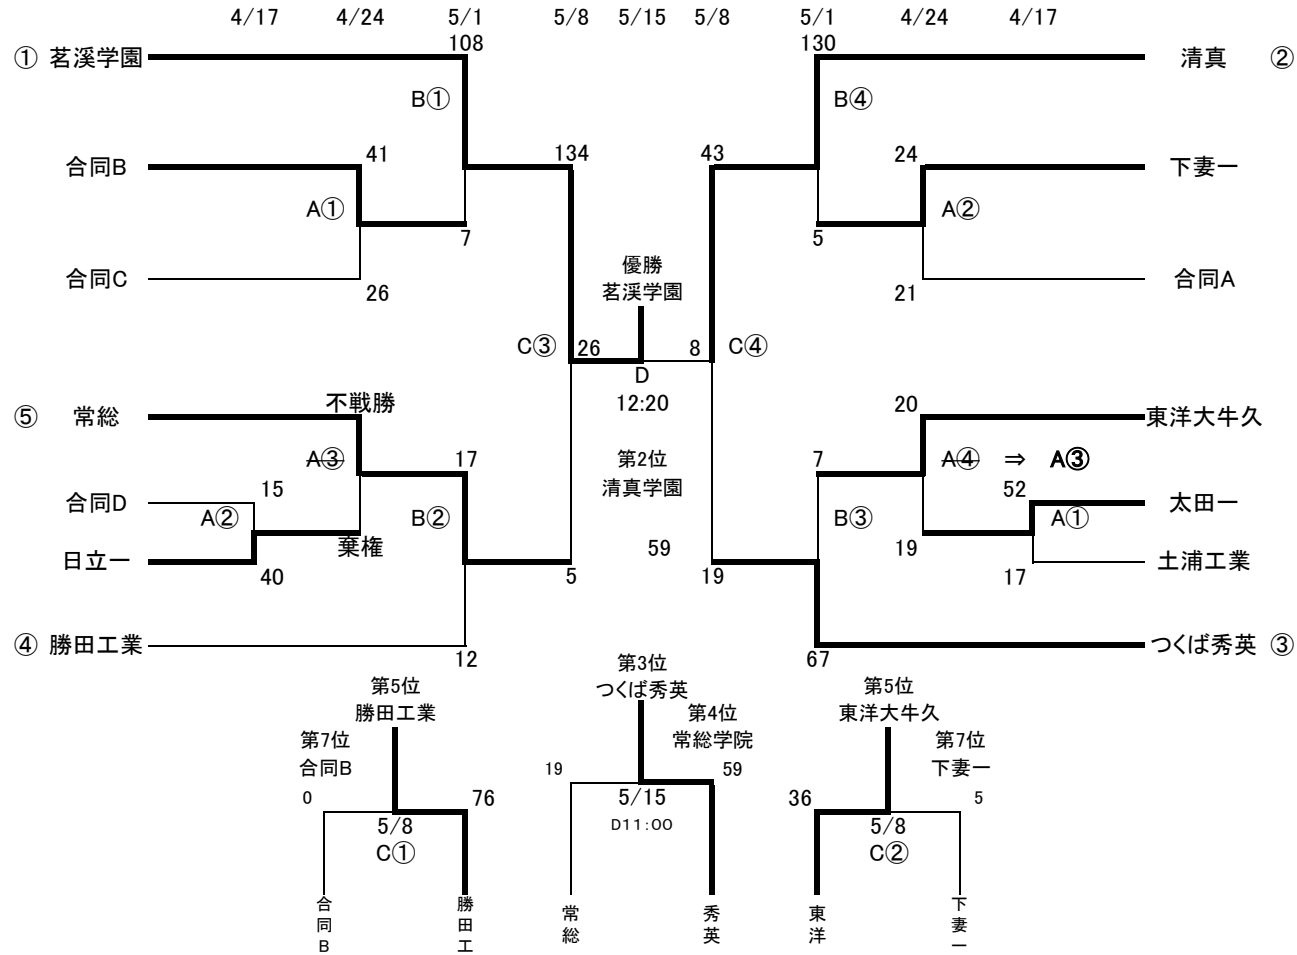

第64回関東高等学校ラグビーフットボール大会茨城県予選【組み合わせ】

- ★時間… 1. 10:30 2. 11:40 3. 12:50 4. 14:00
- ★場所… A 水戸農業高校グラウンド
 B 茗溪学園高校グラウンド
 C 鹿嶋市ト伝の郷運動公園(入口側)
 D 水戸市立サッカーラグビー場(人工芝G)

- ※ 合同A…磯原郷英、緑岡、水戸農業、勝田
 合同B…水戸一、水城、海洋
 合同C…土浦一、取手一、牛久、東風、つ国、竜一、守谷
 合同D…下館二、下館工、三和、並木